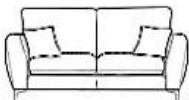

2 seater sofa

W 185 x H 94 x D 99cm